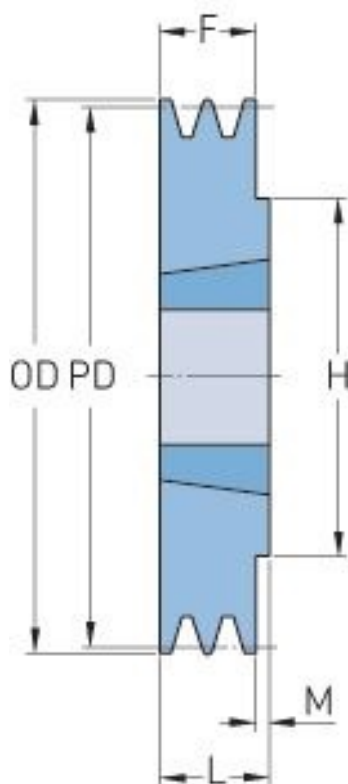

# PHP 1SPA80TB

Roztečný průměr (mm)	80
Vnější průměr (mm)	85.5
Typ řemenice	1
Číslo pouzdra	1210
Min. vnitřní průměr (mm)	11
Max. vnitřní průměr (mm)	32
F (mm)	20
G (mm)	-
K (mm)	-
L (mm)	25
M (mm)	5
H (mm)	75
Hmotnost (kg)	0.5